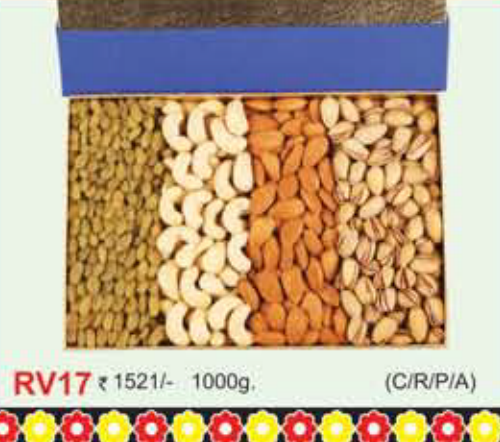

RV20 ₹ 1425/- 800g. (C/R/P/A)

RV21 ₹ 1170/- 600g. (C/R/P/A)

Rv29 ₹ 4821/- 3000g. CANE BASKET (C/R/P/A/F/AP)

RV30 ₹ 5250/- 3000g. CANE BASKET (C/R/P/A/F/J)

RV14 ₹ 1125/- 600g. (C/R/P/A)
*Volume Discount

RV15 ₹ 1140/- 600g. (C/R/P/A/AP/F)
*Volume Discount

RV22 ₹ 1275/- 600g. (C/R/P/A/F/AP)

RV23 ₹ 1275/- 600g. (C/R/P/A/F/AP)

RV24 ₹ 1800/- 900g. (C/R/P/A/F/AP)

RV31 ₹ 2361/- 1500g. (C/P/A)

RV32 ₹ 510/- 250g. (C/P)

RV16 ₹ 1341/- 675g. (C/R/P/A/AP/F/J/SA/SC)
*Volume Discount

RV17 ₹ 1521/- 1000g. (C/R/P/A)

Rv25 ₹ 1401/- 800g. (C/R/P/A)

Rv26 ₹ 1350/- 800g. (C/R/P/A)

Rv33 ₹ 1500/- 800g. (C/R/P/A)

RV34 ₹ 399/- 285g. Exclusive Dry Fruit Mithai